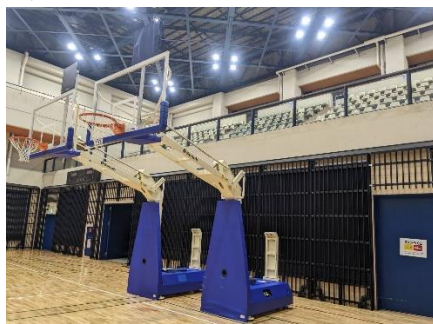

中央体育館のスポーツ振興くじ (toto) 助成金の活用について

柏市中央体育館では、独立行政法人日本スポーツ振興センターのスポーツ振興くじ助成金を活用しております。令和4年度におきましても、次の事業に活用しました。

スポーツくじ

スポーツくじの収益は日本のスポーツを育てるために使われております。

柏市中央体育館バスケットゴール設置事業

助成区分：地方公共団体スポーツ活動助成

事業細目名：大型スポーツ用品の設置

事業名：柏市中央体育館バスケットゴール設置事業

助成対象：中央体育館アリーナで使用しているバスケットゴールを1対購入

助成金交付決定額※：6,000,000円

※助成金交付決定額であるため、実績報告後に最終的な助成金額が確定いたします。

過去の活用事業

- ・令和2年度 中央体育館改修工事
助成金確定額：73,734,000円
- ・令和2年度 中央体育館バスケットゴール設置事業
助成金確定額：4,800,000円
- ・平成24年度 柏市中央体育館柔道場畳設置事業
助成金確定額：3,840,000円