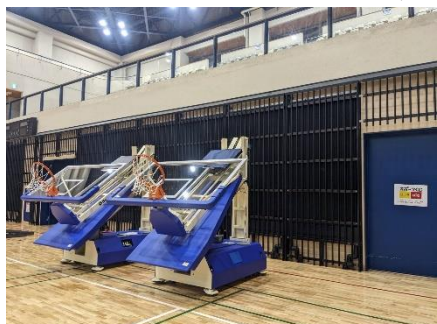

中央体育館のスポーツ振興くじ (toto) 助成金の活用について

柏市中央体育館では、独立行政法人日本スポーツ振興センターのスポーツ振興くじ助成金を活用しております。令和4年度におきましても、次の事業に活用しました。

スポーツくじ

スポーツくじの収益は日本のスポーツを育てるために使われております。

柏市中央体育館バスケットゴール設置事業

助成区分：地方公共団体スポーツ活動助成

事業細目名：大型スポーツ用品の設置

事業名：柏市中央体育館バスケットゴール設置事業

助成対象：中央体育館アリーナで使用しているバスケットゴールを1対購入

助成金交付決定額※：6,000,000円

※助成金交付決定額であるため、実績報告後に最終的な助成金額が確定いたします。

過去の活用事業

- ・令和2年度 中央体育館改修工事
助成金確定額：73,734,000円
- ・令和2年度 中央体育館バスケットゴール設置事業
助成金確定額：4,800,000円
- ・平成24年度 柏市中央体育館柔道場畳設置事業
助成金確定額：3,840,000円